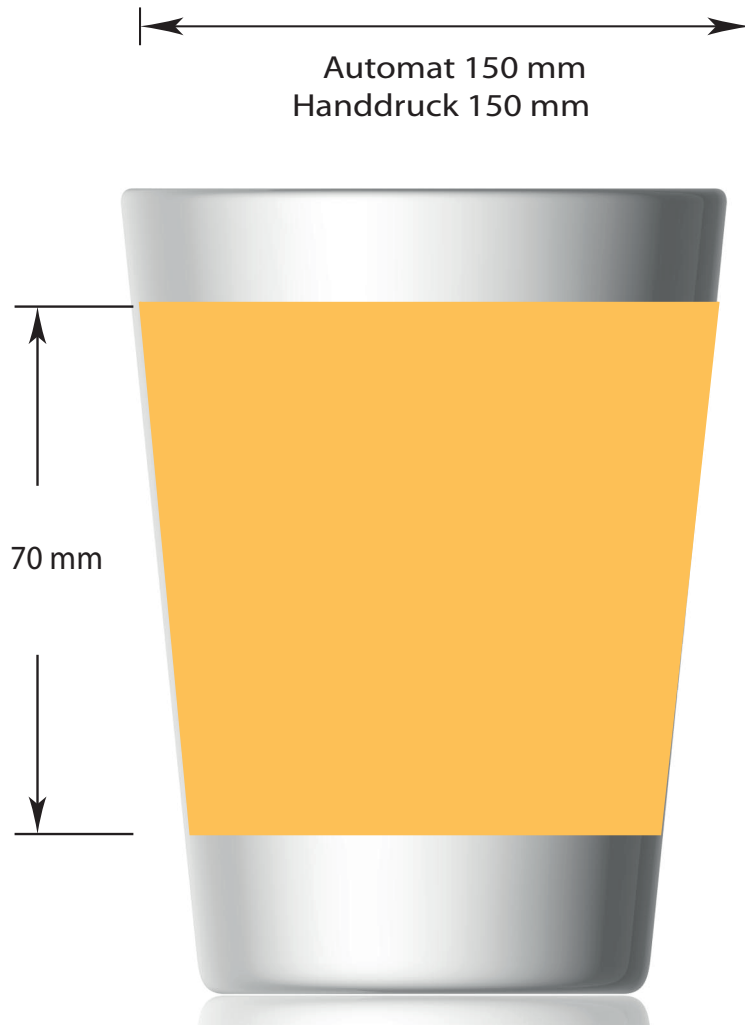

Dekorstand
Decoration positioning

Artikel / article

Tiffany 29 cl 1/8403

Zeichner / drawer

Eisenbach