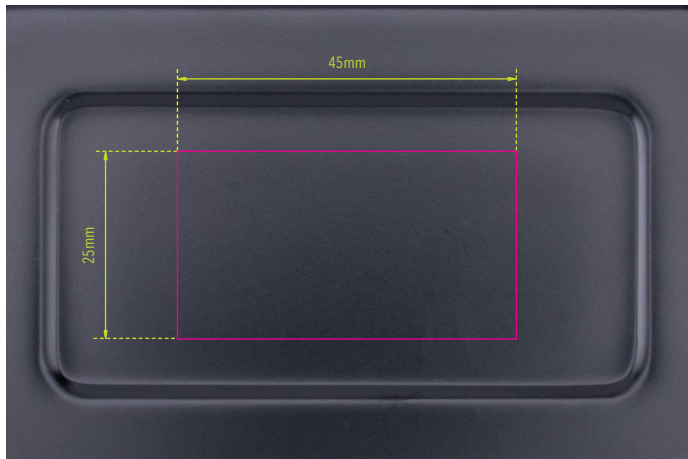

Standskizze

Gestaltungsvorlage für Werbeanbringung auf #BOX82, „TROIKA BLACK BOX“

Werbeanbringungsart: Gravur

Farbe Werbeanbringung: silberfarben

Artikelmaße: 179 x 116 x 55 mm

Maße Werbeanbringung: 45 x 25 mm

Abbildung oben 1:1

Lunch-Box mit Bügelverschluss, spülmaschinenfest, lebensmittelecht, alternative Nutzung: als Schlüsselsafe oder Aufbewahrungsdose für Utensilien, Aluminium, schwarz