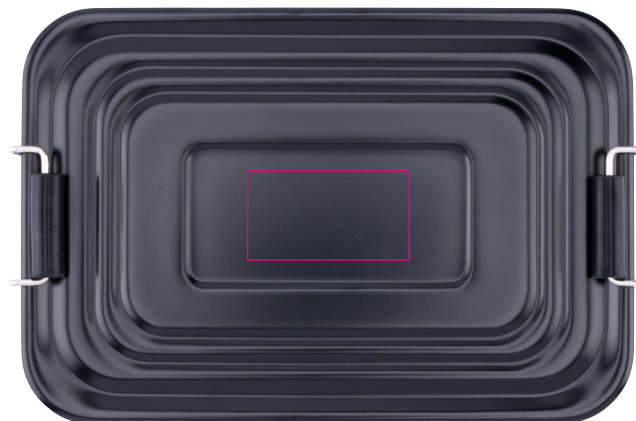

Standskizze

Gestaltungsvorlage für Werbeanbringung auf #BOX82, „TROIKA BLACK BOX“

Werbeanbringungsart: Gravur

Farbe Werbeanbringung: silberfarben

Artikelmaße: 179 x 116 x 55 mm

Maße Werbeanbringung: 45 x 25 mm

Abbildung oben 1:1

Lunch-Box mit Bügelverschluss, spülmaschinenfest, lebensmittelecht, alternative Nutzung: als Schlüsselsafe oder Aufbewahrungsdose für Utensilien, Aluminium, schwarz