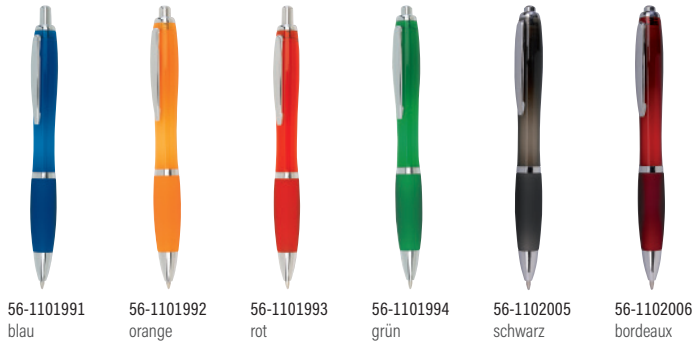

SWAY

Kugelschreiber SWAY mit taillierter Schaffform, Druckmechanismus, Großraummine und gummierter Griffzone, blauschreibend | VE: 50/500 St. | Größe: 14 cm | Material: Kunststoff / Stahl | Veredelung: 60x6 mm K1 (4)

Menge	≥1	≥750	≥2300	≥4000
Produkt	€ 0,22	€ 0,21	€ 0,20	€ 0,18
Druck 1c a.A.	€ 0,14	€ 0,11	€ 0,11	€ 0,11

Vorkosten: € 76,50

Glänzende Schreibideen für grenzenlose Freude