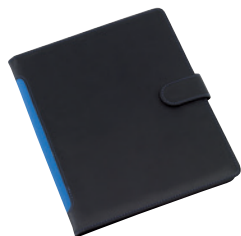

WIDGET

Portfolio WIDGET: mit elastischen Befestigungsgurten für einen Tablet-PC (Größe ca. 18x23 cm), mit ausklappbarem Aufsteller für eine komfortable Leseposition, diverse Einsteckfächer, 1 kleiner Schreibblock, mit Druckknopf-Lasche verschließbar | **VE:** 20 St. | **Größe:** 25x20x1 cm |
Material: PU / PVC | **Veredelung:** 80x70 mm T1+H2 (10)

Menge	≥1	≥20	≥100	≥160
Produkt	€ 5,45	€ 5,19	€ 4,97	€ 4,51
Druck 1c	a.A.	€ 1,02	€ 0,81	€ 0,81

Vorkosten: € 76,50

56-1103220
blau