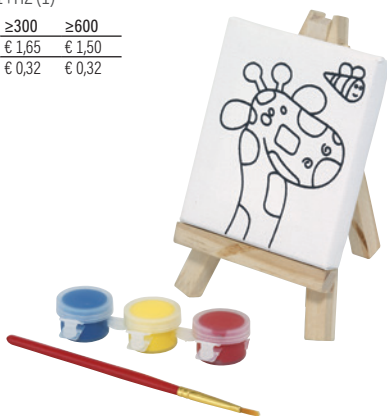

Menge	≥1	≥100	≥300	≥600
Produkt	€ 1,82	€ 1,73	€ 1,65	€ 1,50
Druck 1c	a.A.	€ 0,44	€ 0,41	€ 0,41

Vorkosten: € 76,50

BRUSH & EASEL 56-0504108

Malset BRUSH & EASEL: Leinwand mit Motiv zum Ausmalen auf einer Holz-Staffelei, 1 Pinsel mit 3 Wassermalfarben inklusive | VE: 100/200 St. | Größe: 8x7x1,1 / 12,5x7,2 cm | Material: Holz | Veredelung: 35x5 mm K1+H2 (1)

Menge	≥1	≥100	≥300	≥600
Produkt	€ 1,82	€ 1,73	€ 1,65	€ 1,50
Druck 1c	a.A.	€ 0,35	€ 0,32	€ 0,32

Vorkosten: € 76,50

PAINT YOUR POCKET 56-0504109

Kleine Baumwolltasche PAINT YOUR POCKET für Kinder: mit Motiv zum Ausmalen auf der Vorderseite, inkl. 4 Filzstifte in 4 verschiedenen Farben, kurze Henkel zum Tragen | VE: 100/200 St. | Größe: ca. 21x21 cm | Material: Baumwolle / Kunststoff | Veredelung: 140x110 mm S9 (1)