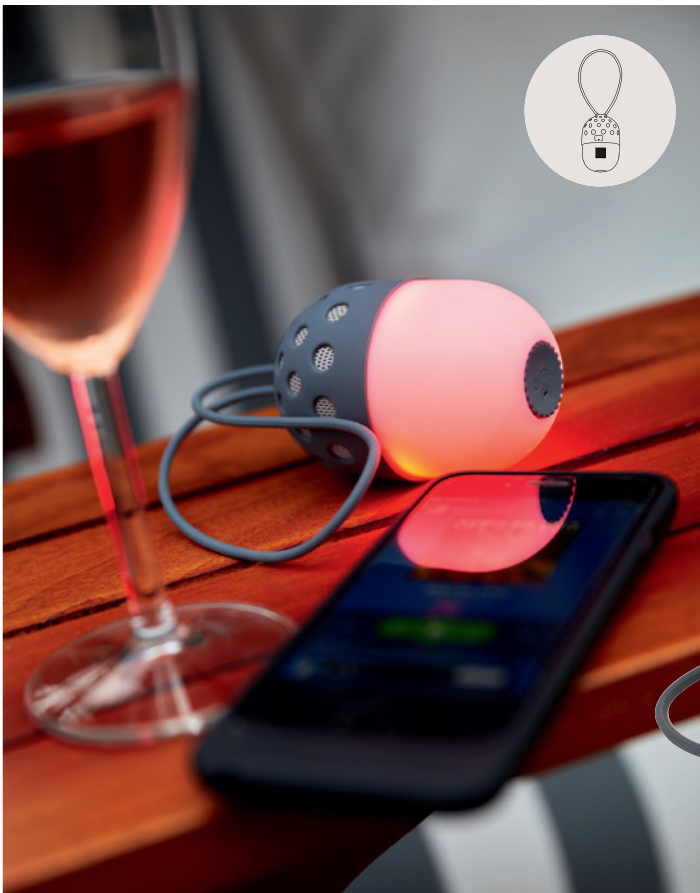

Fest der Lichter

FIREFLY 56-0406278

Bluetooth-Lautsprecher FIREFLY: farbiges Licht während der Wiedergabe, 7 verschiedene Farben zur Auswahl (rot, grün, blau, lila, gelb, türkis und weiß), Musikleistung: 3 Watt, Bluetooth-Version 2.1 + EDR, zur Koppelung mit Bluetooth-fähigen Geräten, Reichweite: ca. 10 m, inkl. Mikro-USB Ladekabel (ca. 30 cm), Batteriekapazität: 400 mAh, Laufzeit ca. 4-6 h, An- und Ausschalter am Boden | VE: 25/50 St. | Größe: 05,6 x 8,7-22,2 cm | Material: Kunststoff / Silikon | Veredelung: ☰ 25 x 15 mm K2+H2 (1)

Menge	≥1	≥25	≥50	≥100
Produkt	€ 13,03	€ 12,41	€ 11,87	€ 10,79
Druck 1c	a.A.	€ 0,92	€ 0,77	€ 0,51

Vorkosten: € 76,50