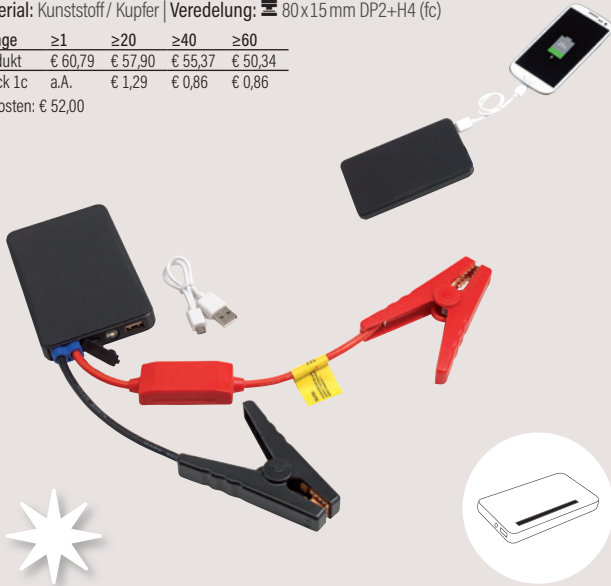

Menge	≥1	≥20	≥40	≥60
Produkt	€ 60,79	€ 57,90	€ 55,37	€ 50,34
Druck 1c	a.A.	€ 1,29	€ 0,86	€ 0,86

Vorkosten: € 52,00

Vom Eise befreit

ICED

Eiskratzer ICED: mit integriertem Licht (3 LED), integrierter Gurtschneider und Nothammer, breiter und stabiler Kunststoff-Griff mit exponierter Werbefläche | **VE:** 50/100 St. | **Größe:** 25,7x9,7x1,9 cm | **Material:** Kunststoff / Edelstahl | **Veredelung:** 70x18 mm K1+H2 (4)