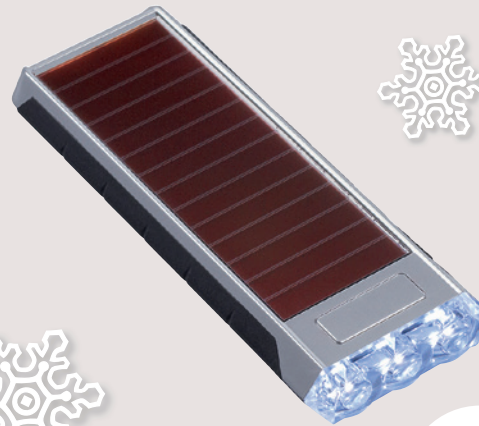

BRIGHT LIGHT 56-0403109

Taschenlampe BRIGHT LIGHT: mit 2 Leuchtmodi, lichtstarke LED und Arbeitslicht mit 20 COB-LED für eine homogene Strahlqualität, gummierter An- und Ausschalter, mit Magnet am Griffende und Handschleife | VE: 50/100 St. | Größe: Ø3,3x19 cm | Material: Kunststoff | Batterie: AAA/LR03/AM4 | Veredelung: 60x10 mm K1+H4+V1 (4)

Menge	≥1	≥50	≥100	≥200
Produkt	€ 4,59	€ 4,38	€ 4,19	€ 3,81
Druck 1c	a.A.	€ 0,85	€ 0,57	€ 0,57

Vorkosten: € 76,50

mit Magnetfunktion

FLASHLIGHT 58-0600397

Dual-Power-Taschenlampe FLASHLIGHT: mit Solarfeld, 3 weißen LED und wiederaufladbarem Lithium-Akku, Gehäuse aus Kunststoff | VE: 25/100 St. | Größe: 11,5x4,5x1,5 cm | Material: Kunststoff | Veredelung: 20x6 mm K2+H4 (4)

Menge	≥1	≥25	≥75	≥100
Produkt	€ 7,86	€ 7,48	€ 7,16	€ 6,50
Druck 1c	a.A.	€ 0,86	€ 0,86	€ 0,60

Vorkosten: € 76,50

ZOOM

LED-Taschenlampe ZOOM: mit weißem Licht, ausgestattet mit Zoom für den Lichtkegel (Weitwinkel oder fokussierend), matt-glänzende Metall-Oberfläche, gummierter An- und Ausschalter, mit Nylon-Handschleife, Lampe aus Aluminium | VE: 25/50 St. | Größe: Ø3x10,5-11,5 cm | Material: Aluminium | Batterie: AAA/LR03/AM4 | Veredelung: 30x10 mm L1+H4 (1)

Menge	≥1	≥25	≥75	≥150
Produkt	€ 7,12	€ 6,78	€ 6,49	€ 5,89
Druck 1c	a.A.	€ 0,75	€ 0,63	€ 0,63

Vorkosten: € 52,00

58-8064001
blau/schwarz

58-8064002
rot/schwarz

stellbarer Lichtkegel auf
Streulicht und Fokussierung

SWITCH IT 56-0403123

LED-Licht SWITCH IT: 12 lichtstarke COB-LED, mehrere Befestigungsmöglichkeiten: mit Magnet, 2 Klebepads und Aufhängeöse auf der Rückseite, batteriebetrieben | VE: 50/200 St. | Größe: 8x9x2 cm | Material: Kunststoff | Batterie: AAA/LR03/AM4 | Veredelung: 50x10 mm K2+H2+V1 (1)