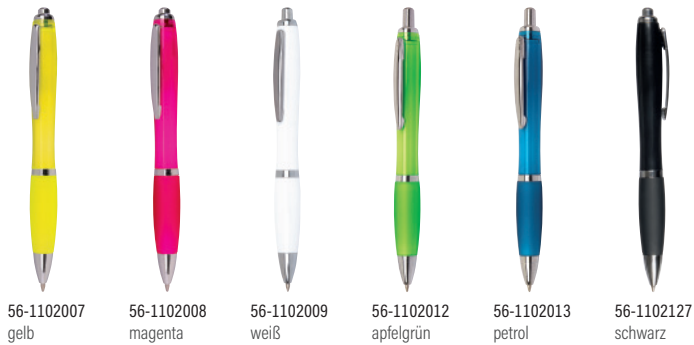

SWAY

Kugelschreiber SWAY mit taillierter Schaffform, Druckmechanismus, Großraummine und gummierter Griffzone, blauschreibend | VE: 50/500 St. | Größe: 14 cm | Material: Kunststoff / Stahl | Veredelung: 60x6 mm K1 (4)

Menge	≥1	≥750	≥2300	≥4000
Produkt	€ 0,22	€ 0,21	€ 0,20	€ 0,18
Druck 1c a.A.	€ 0,14	€ 0,11	€ 0,11	€ 0,11

Vorkosten: € 76,50

Glänzende Schreibideen für grenzenlose Freude