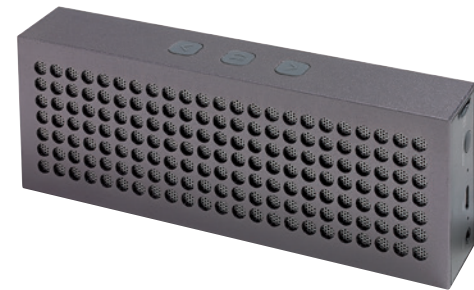

BRICK

Bluetooth-Lautsprecher BRICK: Musikleistung: 2x3 Watt, mit Bluetooth-Version 2.1, zur Koppelung mit Handy, Bluetooth-MP3-Player, Tablet etc., auch an externe Geräte anschließbar über Line-In-Anschluss 3,5 mm Klinke (Kabellänge: ca. 54 cm), Slot für Micro-SD-Karten, mit Freisprechfunktion, max. Reichweite: ca. 10 m, leistungsstarker Lithium-Ionen-Akku, Kapazität: 1.200 mAh, USB-Aufladekabel mit Micro-USB-Stecker (Länge: ca. 54 cm), metallisch-glänzendes Aluminium-Gehäuse mit gummierten Füßen am Boden für mehr Standsicherheit | **VE:** 20/40 St. | **Größe:** 16x2,7x5,8 cm | **Material:** Aluminium / Kunststoff | **Veredelung:** 45x20 mm L2+H4 (1)

Menge	≥1	≥20	≥40	≥80
Produkt	€ 24,00	€ 22,86	€ 21,86	€ 19,87
Druck 1c	a.A.	€ 1,71	€ 1,01	€ 1,01

Vorkosten: € 52,00