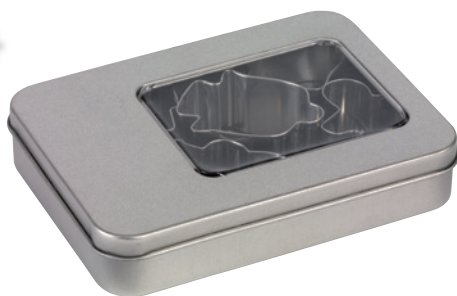

COOKIE 56-0304398

Ausstechförmchen-Set COOKIE: mit 6 rostfreien Edelstahl-Ausstechern in verschiedenen Weihnachtsmotiven – ideal zum Plätzchenbacken, Lieferung in Edelstahlbox mit Sichtfenster | **VE:** 50/100 Sets | **Größe:** 11,6x8,7x2,3 cm | **Material:** Edelstahl | **Veredelung:** 30x15 mm L1+H2 (1)

Menge	≥1	≥100	≥200	≥300
Produkt	€ 2,94	€ 2,80	€ 2,68	€ 2,43
Druck 1c	a.A.	€ 0,54	€ 0,51	€ 0,51

Vorkosten: € 52,00