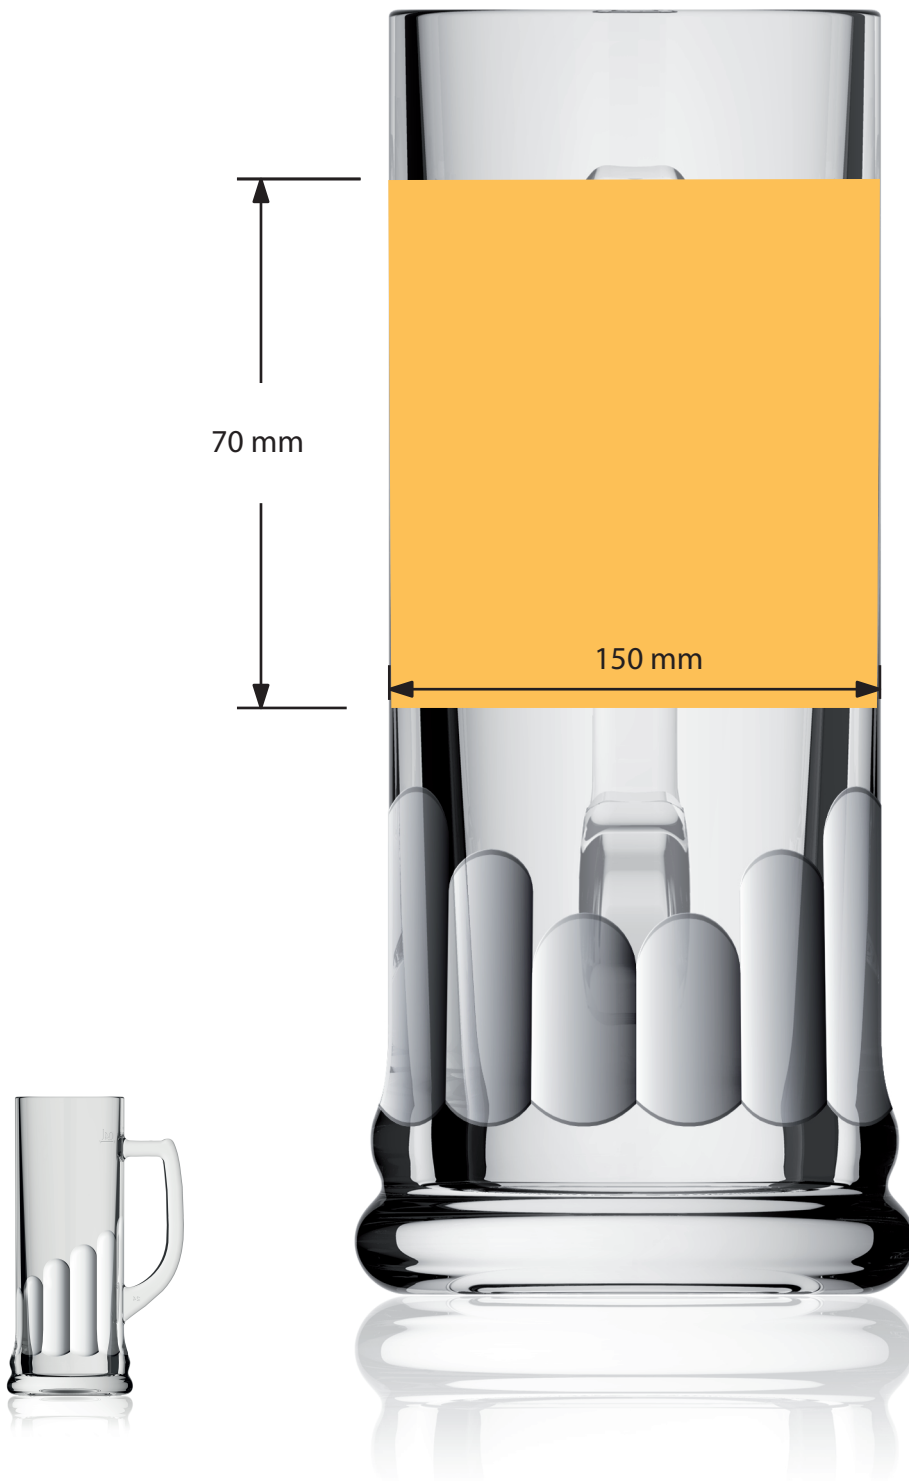

Dekorstand  
Decoration positioning

Artikel / article

Classic 0,25 1/156516

Zeichner / drawer

Eisenbach

The printing area shown on this document is for indication purposes only. The actual size may be smaller or larger depending on the required decoration  
Die auf diesem Dokument angegebene Druckfläche, dient lediglich als Leitfaden. Die tatsächliche Größe kann und wird je nach Dekorausführung größer oder kleiner ausfallen

Handdruck  
Automat