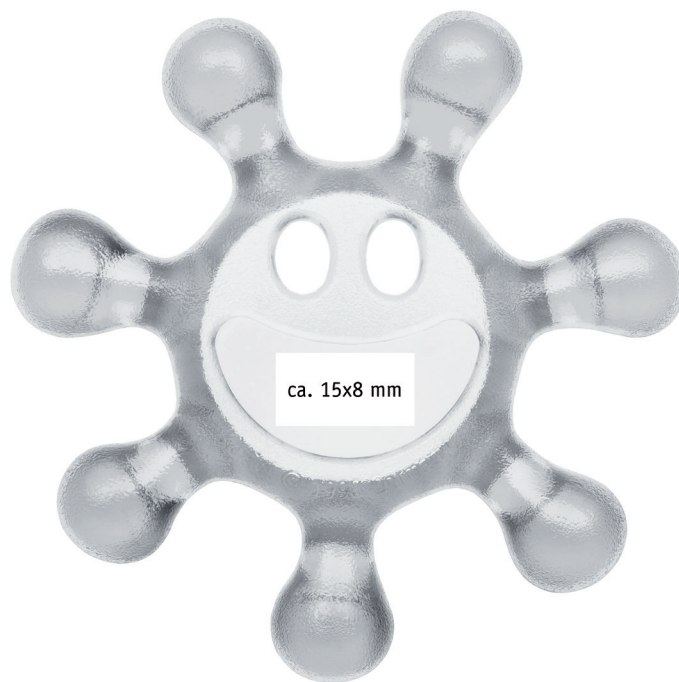

STANDKOPIE

Projekt: SUNNY

Erstellt am:
Bearbeiter:
Standkopie-Nr.: -

Farbe | Color: **4c**
Maße | Dimensions: **ca. 15x8 mm**
Druckgröße | Printingsize: **1:1**

»SUNNY

Design: F. Person, J. Hansen, Darmstadt

Drehverschlussöffner
Bottle Cap Opener

Maße: **71 x 71 x 15 mm**
Dimensions: **2.8x2.8x0.59 in.**

SUNNY sorgt für das richtige Drehmoment und öffnet PET-Flaschenverschlüsse im Handumdrehen. Genial einfach – einfach genial.

The new twist for openers. SUNNY is so simple everyone will want a turn. He opens PET-bottles.

3716

Für alle Artikel sind Schutzrechte angemeldet. Nachbildungen sind verboten und werden von uns verfolgt. Bedruckte Kunststoffteile sind bis 60°C spülmaschineneeignet.
All rights reserved under copyright law. Law provides severe civil and criminal penalties, for copyrighting, imitating and plagiarism. Printed plastic parts are dishwasher suitable till 60°C.