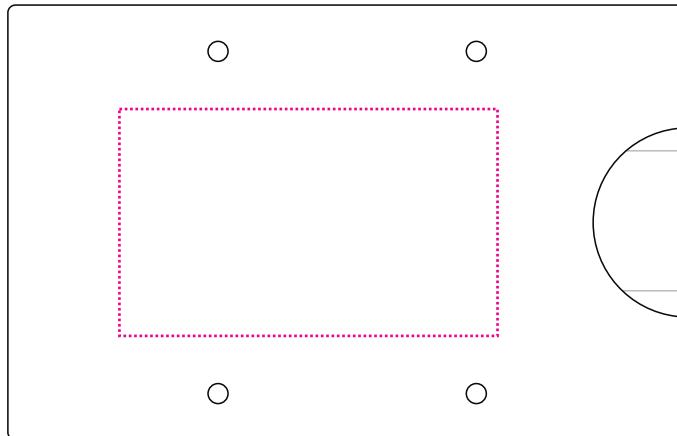

Art.Nr. 8630

1) 50 x 30 mm

2) 50 x 30 mm

Max. Druckfläche

Max. print area

Max. drukoppervlakte

Surface d'impression

Superficie máxima de impresión

Max. misure stampa

Druck max. 2c

Print max. 2c

Max. aantal kleuren druk 2c

Impression max. 2c

Impresión max. 2c

Max. colori da stampa 2c

1)

2)

Art.Nr. 8630

1) 85 x 53 mm

2) 85 x 53 mm

Max. Druckfläche

Max. print area

Max. drukoppervlakte

Surface d'impression