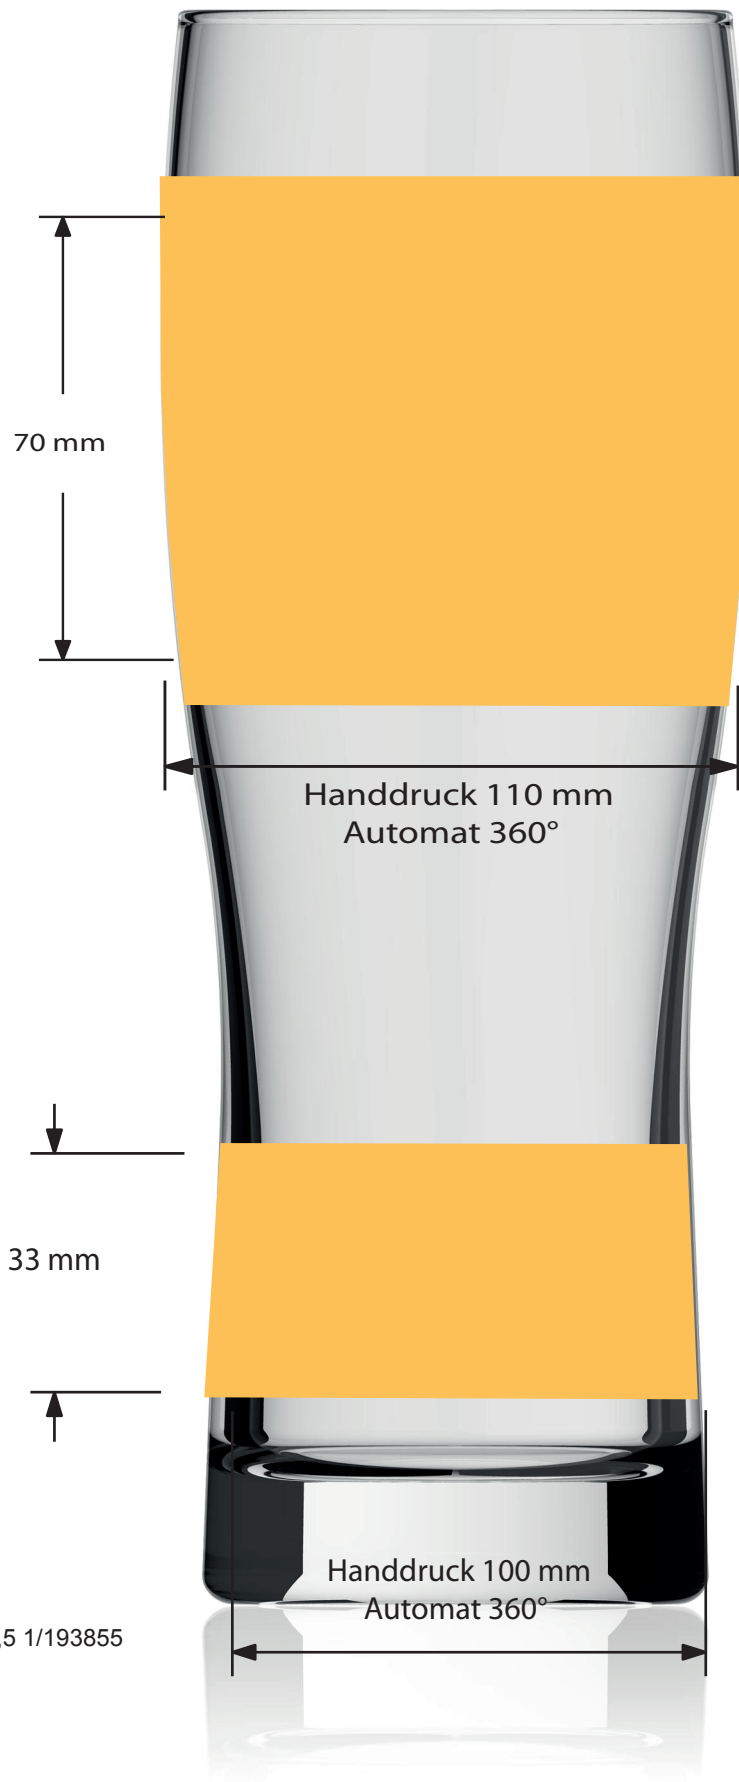

Dekorstand
Decoration positioning

Artikel / article

Monaco Becher 0,5 l/193855

Zeichner / drawer

Eisenbach

The printing area shown on this document is for indication purposes only. The actual size may be smaller or larger depending on the required decoration
Die auf diesem Dokument angegebene Druckfläche, dient lediglich als Leitfaden. Die tatsächliche Größe kann und wird je nach Dekorausführung größer oder kleiner ausfallen

Handdruck
Automat