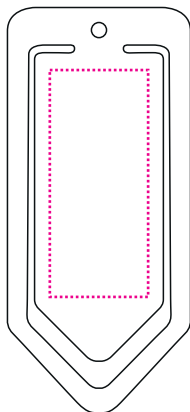

Tampondruck

Seite 1/2

Pad printing | Tampondruk | Impression au tampon | Tampografía | Tampografia

Art.Nr. 8638

1) 13 x 30 mm

2) 13 x 30 mm

Max. Druckfläche

Max. print area

Max. drukoppervlakte

Surface d'impression

Superficie máxima de impresión

Max. misure stampa

Druck max. 4c

Print max. 4c

Max. aantal kleuren druk 4c

Impression max. 4c

Impresión max. 4c

Max. colori da stampa 4c

1)

2)

Art.Nr. 8638

1) 15 x 38 mm

2) 15 x 38 mm

Max. Druckfläche

Max. print area

Max. drukoppervlakte

Surface d'impression

Superficie máxima de impresión

Max. misura stampa

1)

2)