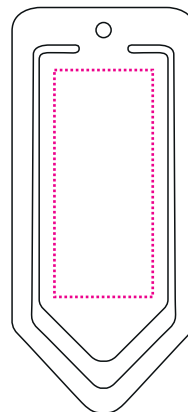

Tampondruck

Seite 1/2

Pad printing | Tampondruk | Impression au tampon | Tampografía | Tampografia

Art.Nr. 8638

1) 13 x 30 mm

2) 13 x 30 mm

Max. Druckfläche

Max. print area

Max. drukoppervlakte

Surface d'impression

Superficie máxima de impresión

Max. misure stampa

Druck max. 4c

Print max. 4c

Max. aantal kleuren druk 4c

Impression max. 4c

Impresión max. 4c

Max. colori da stampa 4c

1)

2)

Art.Nr. 8638

1) 15 x 38 mm

2) 15 x 38 mm

Max. Druckfläche

Max. print area

Max. drukoppervlakte

Surface d'impression

Superficie máxima de impresión

Max. misura stampa

1)

2)