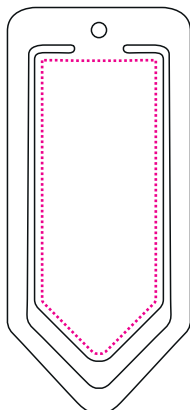

Tampondruck

Seite 1/2

Pad printing | Tampondruk | Impression au tampon | Tampografía | Tampografia

Art.Nr. 8638

1) 13 x 30 mm

2) 13 x 30 mm

Max. Druckfläche

Max. print area

Max. drukoppervlakte

Surface d'impression

Superficie máxima de impresión

Max. misure stampa

Druck max. 4c

Print max. 4c

Max. aantal kleuren druk 4c

Impression max. 4c

Impresión max. 4c

Max. colori da stampa 4c

1)

2)

Art.Nr. 8638

1) 15 x 38 mm

2) 15 x 38 mm

Max. Druckfläche

Max. print area

Max. drukoppervlakte

Surface d'impression

Superficie máxima de impresión

Max. misura stampa

1)

2)