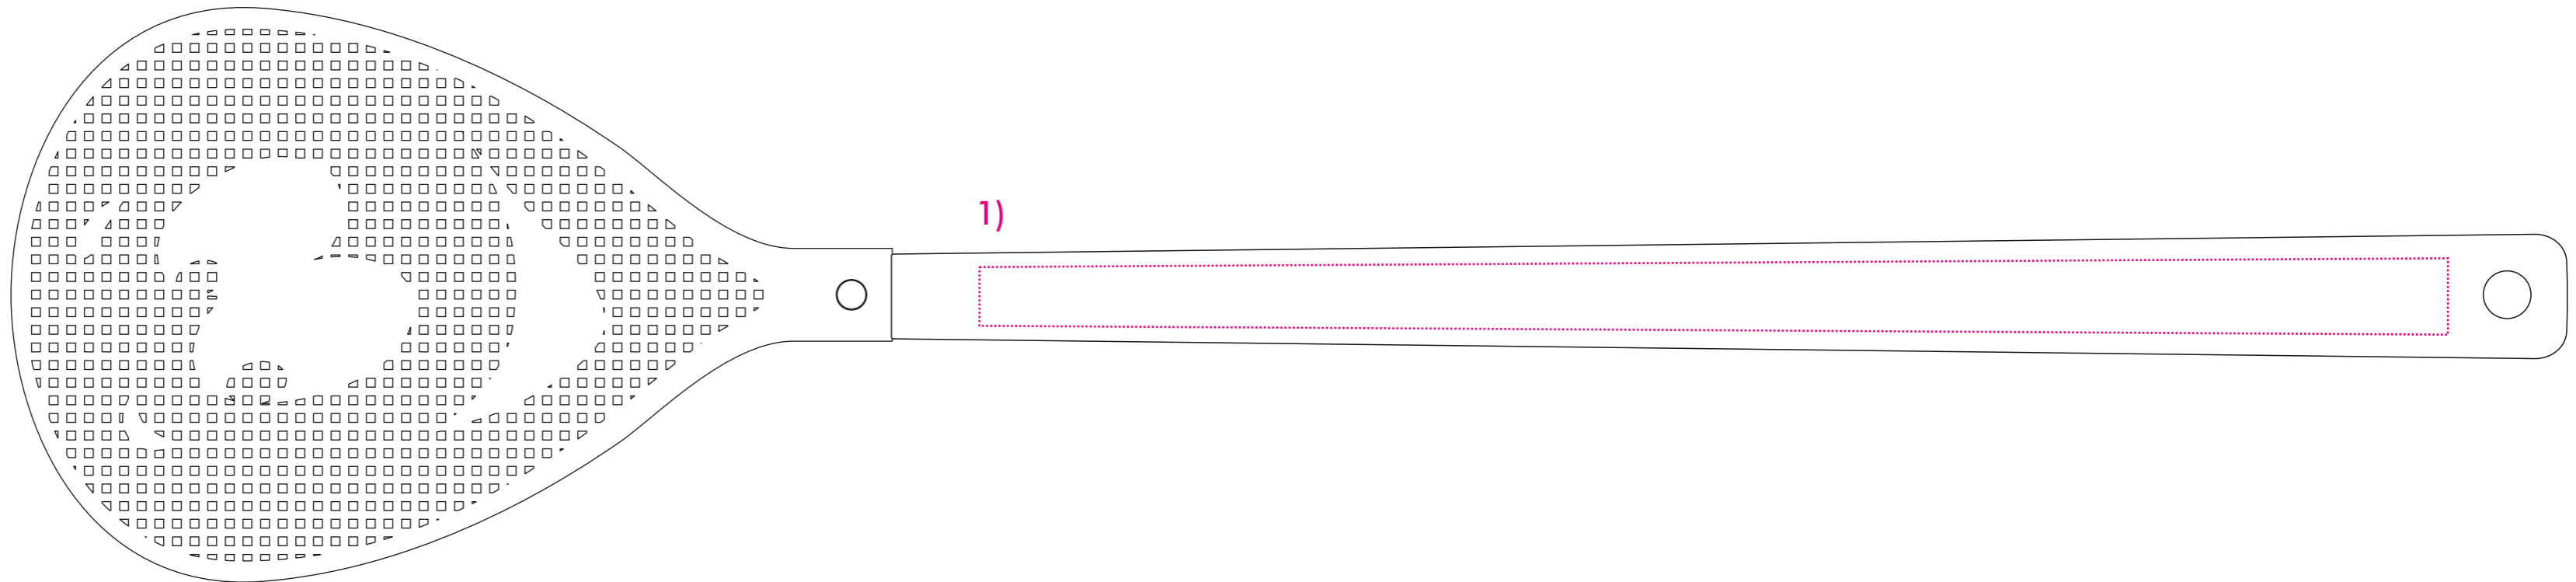

Art.Nr. 7852

1) 250 x 13 mm

2) 250 x 13 mm

Max. Druckfläche

Max. print area

Max. drukoppervlakte

Surface d'impression

Superficie máxima de impresión

Max. misura stampa

Art.Nr. 7852

1) 280 x 13 mm

2) 280 x 13 mm

Max. Druckfläche

Max. print area

Max. drukoppervlakte

Surface d'impression

Superficie máxima de impresión

Max. misura stampa